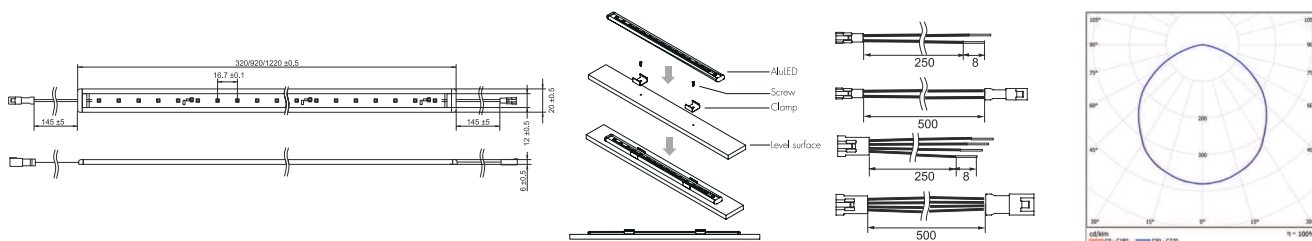

עקומות פוטומטריות:

LM80

IP66

IP67

L70= 50,000 hours

ta= -30~+85°

PF>90%

220-240V 50-60 Hz