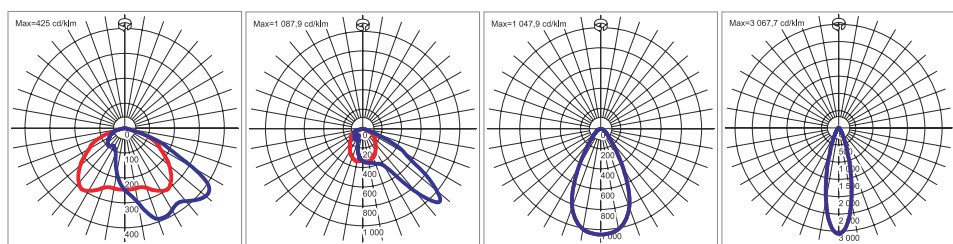

תיאור המוצר:

- דרגת אטימות גבוהה IP65.
- נצילות אורית גבוהה - עד 120 lm/W.
- מגוון אפשרויות אופטיקה.
- אפשרויות עמעום או שליטה ובקרה - לפי דרישה.

נתונים טכניים:

- גוף: יציקת אלומיניום בלחץ גבוה, זכוכית מחוסמת.
- דרייבר: תוצרת Osram.
- אפשרויות אופטיקה: 50° / 25° / א-סימטרית צרה / א-סימטרית רחבה.
- טמפ' צבע אפשרויות: 4000°K/5700°K.
- מקדם מסירת צבע: CRI>70.
- אחריות: 5 שנות אחריות.

PowerLUG Mini Projector

גוף תאורת הצפה LED בהספק 27-73W במגוון אפשרויות אופטיקה. עיצוב מודרני לפיזור חום אופטימלי ואטימות גבוהה בפני מים וחלקיקי אבק. מתאים להארת רחבות תפעוליות שצ"פים ועוד.

דגם	אורך×רוחב×גובה (מ"מ)	משקל (ק"ג)	טמפרטורת צבע	הספק (W)	תפוקת אור (lm)	נצילות אורית (lm/W)
PowerLUG Mini	73×238×272	3.5	4000°K	27	3250	120
PowerLUG Mini	73×238×272	3.7	4000°K	48	6000	111
PowerLUG Mini	73×238×272	3.8	4000°K	57	7000	110
PowerLUG Mini	73×238×272	3.9	4000°K	73	8400	103

טמפרטורת צבע:

שרטוטים:

עקומות פוטומטריות:

א-סימטרית רחבה

א-סימטרית צרה

50°

25°