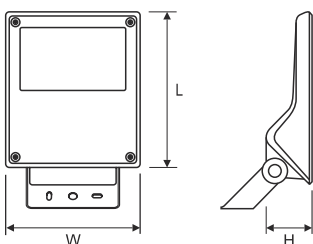

PowerLUG Mini Projector

גוף תאורת הצפה LED בהספק 27-73W במגוון אפשרויות אופטיקה. עיצוב מודרני לפיזור חום אופטימלי ואטימות גבוהה בפני מים וחלקיקי אבק. מתאים להארת רחבות תפעוליות שצ"פים ועוד.

דגם	אורך×רוחב×גובה (מ"מ)	משקל (ק"ג)	טמפרטורת צבע	הספק (W)	תפוקת אור (lm)	נצילות אורית (lm/W)
PowerLUG Mini	73×238×272	3.5	4000°K	27	3250	120
PowerLUG Mini	73×238×272	3.7	4000°K	48	6000	111
PowerLUG Mini	73×238×272	3.8	4000°K	57	7000	110
PowerLUG Mini	73×238×272	3.9	4000°K	73	8400	103

טמפרטורת צבע:

שרטוטים:

עקומות פוטומטריות:

א-סימטרית רחבה

א-סימטרית צרה

50°

25°