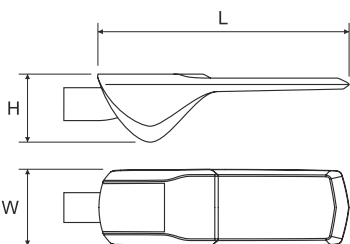

LUG Urbini

גוף תאורת LED קומפקטי מקצועי תוצרת פולין. עיצוב מודרני לפיזור חום אופטימלי. התקנה מהירה ותחזוקה קלה בזכות גישה ללא כלים לבית הדרייבר. זמין במגוון הספקים (14-42W) לשימוש בשבילי אופניים, שדרות, מדרכות, שצ"פים ועוד.

תיאור המוצר:

- אורך חיים ארוך במיוחד.
- נצילות אורית גבוהה עד 132 lm/W.
- עיצוב קומפקטי ואוורודינמי. חשיפה לרוח של 0.029m² בלבד.
- התקנה קלה ומהירה.
- עמידות גבוהה בהולם מכני - IK09.
- ניתן להזמנה בגוון אפור או גרפיט.

נתונים טכניים:

- גוף: יציקת אלומיניום בלחץ גבוה. זכוכית מחוסמת להעברת אור מקסימלית לאורך זמן.
- דרייבר: תוצרת Osram/Philips. אפשרויות שליטה ובקרה מגוונות לפי דרישה.
- לדים: תוצרת Cree.
- אפשרויות אופטיקה: 2 אפשרויות אופטיקה זמינות.
- טמפ' צבע אפשריות: 3000°K / 4000°K / 5700°K
- הגנה מפני נחשולי מתח: 10kV
- אחריות: 5 שנות אחריות יצרן.

מק"ט	אורך×רוחב×גובה (מ"מ)	משקל (ק"ג)	טמפרטורת צבע	CRI	הספק (W)	תפוקת אור (lm)	נצילות אורית (lm/W)
905.014.***	120×110×490	2.9	4000°K	>70	14	1850	132
905.021.***	120×110×490	2.9	4000°K	>70	21	2400	114
905.028.***	120×110×490	2.9	4000°K	>70	28	3400	121
905.042.***	120×110×490	2.9	4000°K	>70	42	4700	112

שרטוט:

עקומות פוטומטריות:

- 220-240v 50-60 Hz
- PF>95%
- ta=-40~+45°
- L80=100,000 hours
- IP66
- IK09
- LM80
- RG0
- TM21
- ISO 9001 CERTIFIED COMPANY