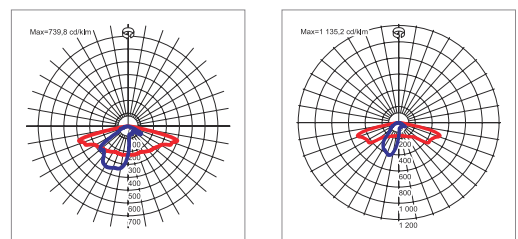

מק"ט	אורך×רוחב×גובה (מ"מ)	משקל (ק"ג)	טמפרטורת צבע	CRI	הספק (W)	תפוקת אור (lm)	נצילות אורית (lm/W)
905.014.***	120×110×490	2.9	4000°K	>70	14	1850	132
905.021.***	120×110×490	2.9	4000°K	>70	21	2400	114
905.028.***	120×110×490	2.9	4000°K	>70	28	3400	121
905.042.***	120×110×490	2.9	4000°K	>70	42	4700	112

טמפרטורת צבע:

שרטוט:

עקומות פוטומטריות:

- 220-240v 50-60 Hz
- PF>95%
- ta=-40~+45°
- L80=100,000 hours
- IP66
- IK09
- LM80
- RG0
- TM21
- ISO 9001 CERTIFIED COMPANY