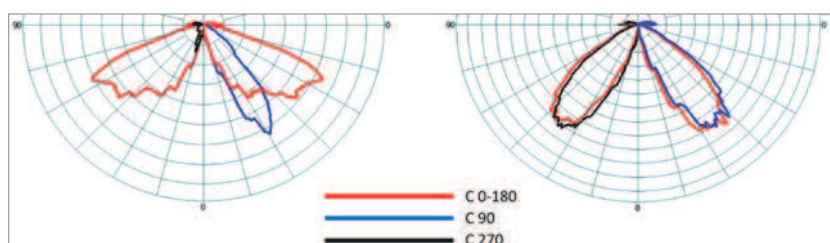

א-סימטרית

סימטרית