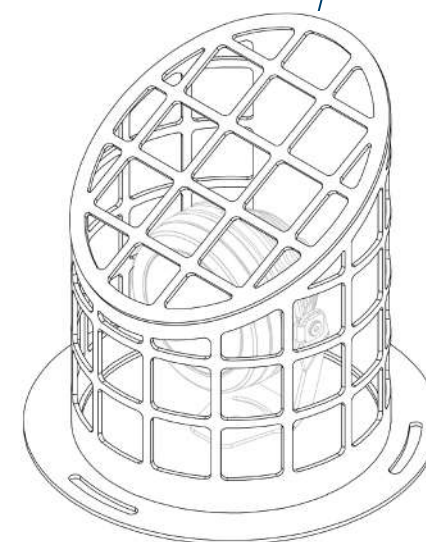

4

מתאם כפול

Bi-Directional

5

מתאם

Multi-Hive

מבחר אביזרים נלווים

HoneyComb

להקטנת סינוור

לובר

למיקוד ומניעת זליגת אור

זרוע לעמוד

כיסוי אנטי-ונדל

10 אפשרויות אופטיקה

20°

11°