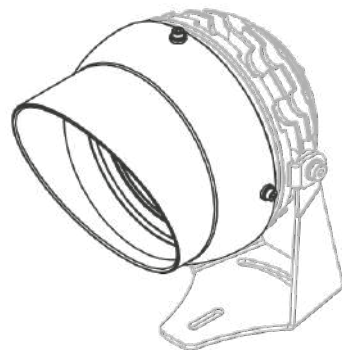

4

מתאם כפול

Bi-Directional

5

מתאם

Multi-Hive

מבחר אביזרים נלווים

HoneyComb

להקטנת סינוור

לובר

למיקוד ומניעת זליגת אור

זרוע לעמוד

כיסוי אנטי-ונדל

10 אפשרויות אופטיקה

20°

11°