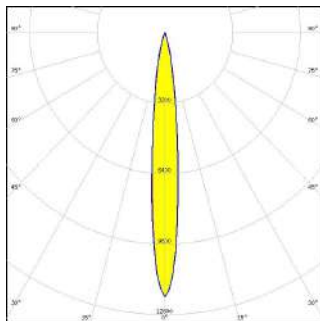

להקטנת סינוור

לובר

למיקוד ומניעת זליגת אור

זרוע לעמוד

כיסוי אנטי-ונדל

10 אפשרויות אופטיקה

20°

11°