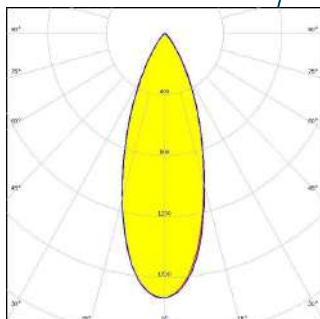

10 אפשרויות אופטיקה

20°

11°

40°x18°

37°