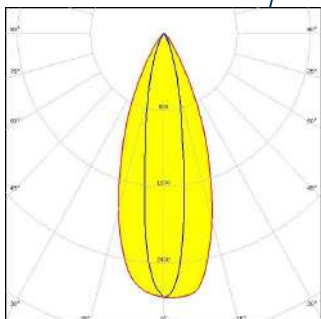

להקטנת סינוור

לובר

למיקוד ומניעת זליגת אור

זרוע לעמוד

כיסוי אנטי-ונדל

10 אפשרויות אופטיקה

20°

11°