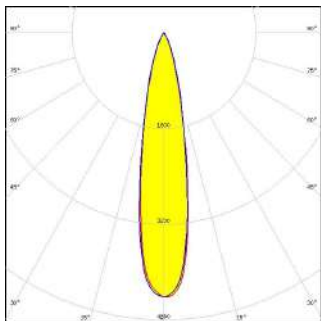

להקטנת סינוור

לובר

למיקוד ומניעת זליגת אור

זרוע לעמוד

כיסוי אנטי-ונדל

10 אפשרויות אופטיקה

20°

11°