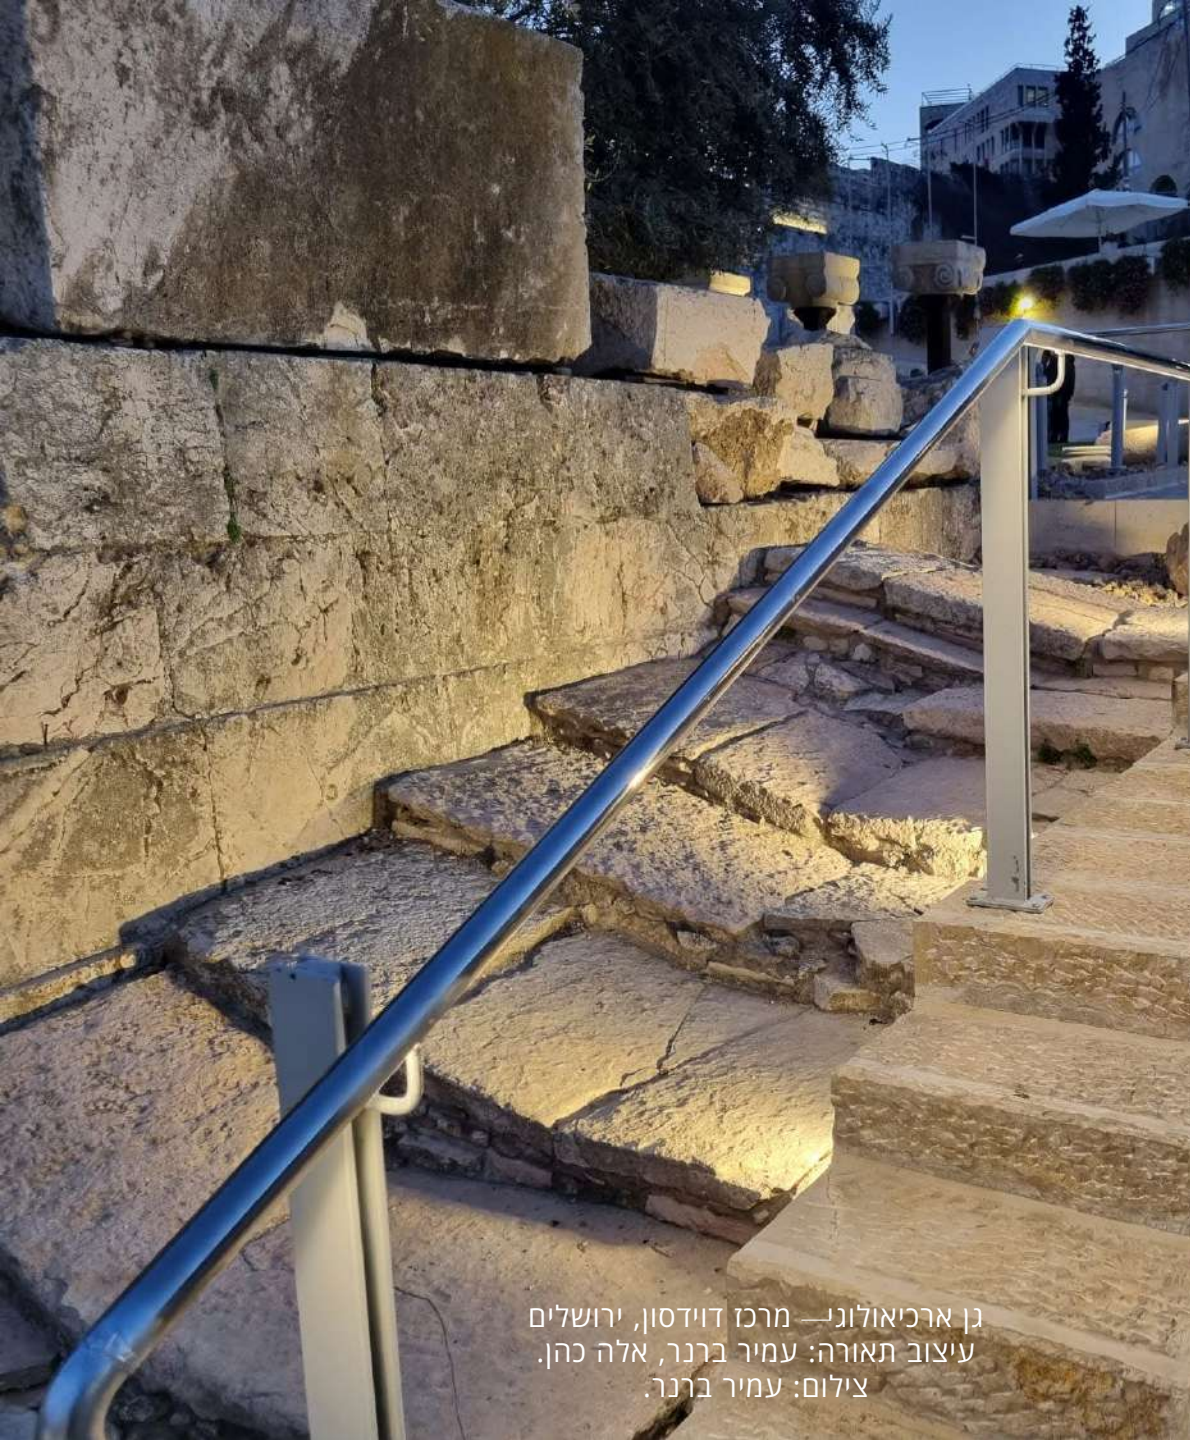

עד 105lm/W

זמין במספר גדלים

מבחר אופטיקות גדול

18-54W

מבחר אפשרויות
התקנה

פרויקט אחד – מגוון אפשרויות

מרכז דוידסון
הכותל הדרומי,
ירושלים

נן ארכיאולוגי— מרכז דוידסון, ירושלים
עיצוב תאורה: עמיר ברנר, אלה כהן.
צילום: עמיר ברנר.